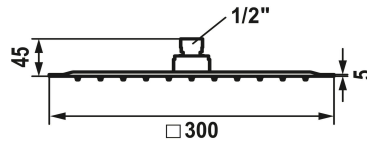

KWC PIATTO-X Hoofddouche Q

Modell-Linie: **SHOWERCULTURE** | 26.000.205.778
Douches | Douches

KWC-No.

124495
chromeline, D 300x300

125186
roestvrij staal, D 300x300

3600013240
brushed gold, D 300x300

125551
matt black, 300x300

3600013231
brushed copper, D 300x300

3600013232
brushed graphite, D 300x300

* Hoofddouche KWC PIATTO-X Q
* Van roestvrijstaal
* Met kogelgewricht
* Reinigingsvriendelijke douchezeef

Kleurcode

chromeline

roestvrij staal

brushed gold

matt black

brushed copper

brushed graphite

* Aansluitschroefdraad 1/2"
* Apart bestellen:
-Douchearm

NEW

Technical Data

A_Spout_Spray

Connection

Diameter

Kleurcode

Type artikel

G_Acoustic group

Energy Label (CH)

Materiaal

18 l/min (3 bar)