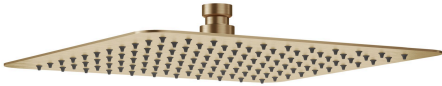

KWC PIATTO-X Hoofddouche Q

Modell-Linie: **SHOWERCULTURE** | 26.000.205.778
Douches | Douches

KWC-No.

124495
chromeline, D 300x300

125186
roestvrij staal, D 300x300

3600013240
brushed gold, D 300x300

125551
matt black, 300x300

3600013231
brushed copper, D 300x300

3600013232
brushed graphite, D 300x300

* Hoofddouche KWC PIATTO-X Q
* Van roestvrijstaal
* Met kogelgewricht
* Reinigingsvriendelijke douchezeef

Kleurcode

chromeline

roestvrij staal

brushed gold

matt black

brushed copper

brushed graphite

* Aansluitschroefdraad 1/2"
* Apart bestellen:
-Douchearm

NEW

Technical Data

A_Spout_Spray

G 1/2"

D300-Q

brushed copper

KOPFBRAUSE

II

D

Roestvrij staal