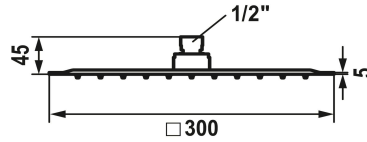

KWC PIATTO-X Hoofddouche Q

Modell-Linie: **SHOWERCULTURE** | 26.000.205.778
Douches | Douches

KWC-No.

124495
chromeline, D 300x300

125186
roestvrij staal, D 300x300

3600013240
brushed gold, D 300x300

125551
matt black, 300x300

3600013231
brushed copper, D 300x300

3600013232
brushed graphite, D 300x300

* Hoofddouche KWC PIATTO-X Q
* Van roestvrijstaal
* Met kogelgewricht
* Reinigingsvriendelijke douchezeef

Kleurcode

chromeline

roestvrij staal

brushed gold

matt black

brushed copper

brushed graphite

* Aansluitschroefdraad 1/2"
* Apart bestellen:
-Douchearm

NEW

Technical Data

Doorstroomhoeveelheid

18 l/min (3 bar)

schroefverbindingen

G 1/2"

Diameter

D300-Q

Kleurcode

brushed copper

Type artikel