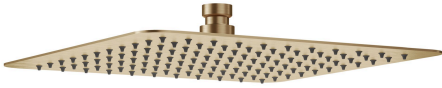

KWC PIATTO-X Hoofddouche Q

Modell-Linie: **SHOWERCULTURE** | 26.000.205.778
Douches | Douches

KWC-No.

124495
chromeline, D 300x300

125186
roestvrij staal, D 300x300

3600013240
brushed gold, D 300x300

125551
matt black, 300x300

3600013231
brushed copper, D 300x300

3600013232
brushed graphite, D 300x300

* Hoofddouche KWC PIATTO-X Q
* Van roestvrijstaal
* Met kogelgewricht
* Reinigingsvriendelijke douchezeef

Kleurcode

chromeline

roestvrij staal

brushed gold

matt black

brushed copper

brushed graphite

* Aansluitschroefdraad 1/2"
* Apart bestellen:
-Douchearm

NEW

Technical Data

Doorstroomhoeveelheid

18 l/min (3 bar)

schroefverbindingen

G 1/2"

Diameter

D300-Q

Kleurcode

brushed copper

Type artikel