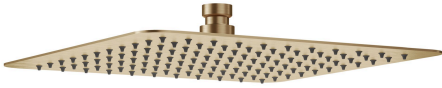

## KWC PIATTO-X Soffione a snodo Q

Modell-Linie: **SHOWERCULTURE** | 26.000.205.778  
Rubinetterie per doccia | Rubinetterie per doccia

### KWC-No.

**124495**  
chromeline, D 300x300

**125186**  
acciaio inox, D 300x300

**3600013240**  
brushed gold, D 300x300

**125551**  
matt black, 300x300

**3600013231**  
brushed copper, D 300x300

**3600013232**  
brushed graphite, D 300x300

- \* Soffione a snodo KWC PIATTO-X Q
- \* Di acciaio inossidabile
- \* Con snodo sferico
- \* Filtro per doccia facile da pulire

### Codice colore

chromeline

acciaio inossidabile

brushed gold

matt black

brushed copper

brushed graphite

- \* Filettatura raccordo 1/2"
- \* Ordinare separatamente:  
- Braccio doccia