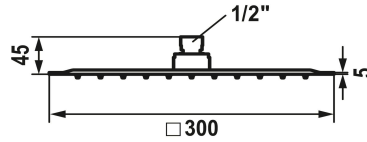

## KWC PIATTO-X Soffione a snodo Q

Modell-Linie: **SHOWERCULTURE** | 26.000.205.778  
Rubinetterie per doccia | Rubinetterie per doccia

### KWC-No.

**124495**  
chromeline, D 300x300

**125186**  
acciaio inox, D 300x300

**3600013240**  
brushed gold, D 300x300

**125551**  
matt black, 300x300

**3600013231**  
brushed copper, D 300x300

**3600013232**  
brushed graphite, D 300x300

### Codice colore

chromeline

acciaio inossidabile

brushed gold

matt black

brushed copper

brushed graphite

- \* Filettatura raccordo 1/2"
- \* Ordinare separatamente:  
- Braccio doccia

### Dati tecnici

Portata	18 l/min (3 bar)
Raccordo	G 1/2"
Diametro	D300-Q
Codice colore	brushed copper
Tipo di articolo	KOPFBRAUSE
Classe di rumorosità	II
Etichetta energetica (CH)	D
Materiale	Acciaio inox