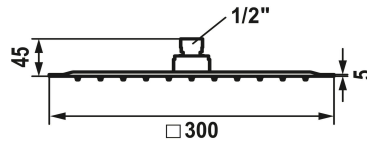

KWC PIATTO-X Soffione a snodo Q

Modell-Linie: **SHOWERCULTURE** | 26.000.205.778
Rubinetterie per doccia | Rubinetterie per doccia

KWC-No.

124495
chromeline, D 300x300

125186
acciaio inox, D 300x300

3600013240
brushed gold, D 300x300

125551
matt black, 300x300

3600013231
brushed copper, D 300x300

3600013232
brushed graphite, D 300x300

- * Soffione a snodo KWC PIATTO-X Q
- * Di acciaio inossidabile
- * Con snodo sferico
- * Filtro per doccia facile da pulire

Codice colore

chromeline

acciaio inossidabile

brushed gold

matt black

brushed copper

brushed graphite

- * Filettatura raccordo 1/2"
- * Ordinare separatamente:
- Braccio doccia

NEW

Dati tecnici

Portata	18 l/min (3 bar)
Raccordo	G 1/2"
Diametro	D300-Q
Codice colore	brushed copper
Tipo di articolo	KOPFBRAUSE
Classe di rumorosità	II
Etichetta energetica (CH)	D
Materiale	Acciaio inox
teamNumber	727912.178
sanitasTroeschNumber	6545 153.602.000