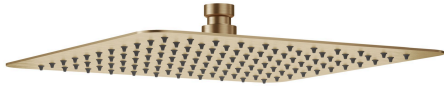

KWC PIATTO-X Douche de tête Q

Modell-Linie: **SHOWERCULTURE** | 26.000.205.778
Douches | Douches

KWC-No.

124495
chromeline, D 300x300

125186
acier inoxydable, D 300x300

3600013240
brushed gold, D 300x300

125551
matt black, 300 x 300

3600013231
brushed copper, D 300x300

3600013232
brushed graphite, D 300x300

* Douche de tête KWC PIATTO-X Q
* En acier inoxydable
* Avec rotule
* Tamis de douche anti-impuretés

Code couleur

chromeline

acier inoxydable

brushed gold

matt black

brushed copper

brushed graphite

* Raccord 1/2"
* À commander séparément:
- Bras de douche

NEW

Données techniques

Débit

18 l/min (3 bar)

Raccord

G 1/2"

Diamètre

D300-Q

Code couleur

brushed copper

Type d'article