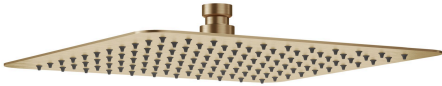

KWC PIATTO-X Douche de tête Q

Modell-Linie: **SHOWERCULTURE** | 26.000.205.778
Douches | Douches

KWC-No.

124495
chromeline, D 300x300

125186
acier inoxydable, D 300x300

3600013240
brushed gold, D 300x300

125551
matt black, 300 x 300

3600013231
brushed copper, D 300x300

3600013232
brushed graphite, D 300x300

* Douche de tête KWC PIATTO-X Q
* En acier inoxydable
* Avec rotule
* Tamis de douche anti-impuretés

Code couleur

chromeline

acier inoxydable

brushed gold

matt black

brushed copper

brushed graphite

* Raccord 1/2"
* À commander séparément:
- Bras de douche

NEW

Données techniques

Débit

18 l/min (3 bar)

Raccord

G 1/2"

Diamètre

D300-Q

Code couleur

brushed copper

Type d'article