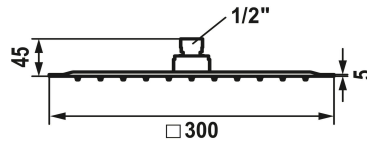

KWC PIATTO-X Douche de tête Q

Modell-Linie: **SHOWERCULTURE** | 26.000.205.778
Douches | Douches

KWC-No.

124495
chromeline, D 300x300

125186
acier inoxydable, D 300x300

3600013240
brushed gold, D 300x300

125551
matt black, 300 x 300

3600013231
brushed copper, D 300x300

3600013232
brushed graphite, D 300x300

* Douche de tête KWC PIATTO-X Q
* En acier inoxydable
* Avec rotule
* Tamis de douche anti-impuretés

Code couleur

chromeline

acier inoxydable

brushed gold

matt black

brushed copper

brushed graphite

* Raccord 1/2"
* À commander séparément:
- Bras de douche

NEW

Données techniques

Débit

18 l/min (3 bar)

Raccord

G 1/2"

Diamètre

D300-Q

Code couleur

brushed copper

Type d'article