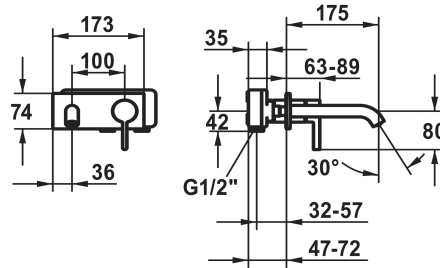

## KWC BEVO

Afbouwdeel - eengreepsmengkraan - wastafel

Modell-Linie: BEVO | 11.422.033.178

Kranen | Eengreepkranen

### KWC-No.

**124619**  
chromeline, A 175

**124620**  
chromeline, A 225

**125022**  
matt black, A 175

**125023**  
matt black, A 225

**125049**  
brushed steel, A 175

**125050**  
brushed steel, A 225

- met keramische-schijventechniek
- debiet en temperatuur traploos instelbaar
- \* Apart bestellen:
- Inbouweenheid ½" 39.001.401.931
- \* Apart bestellen (optie of indien nodig):
- Verlengset 20 mm Z.536.333

### Technical Data

A\_Spout\_Spray

5 l/min (3 bar)

Connection

G 1/2"

Uitloop

fixe

Diameter