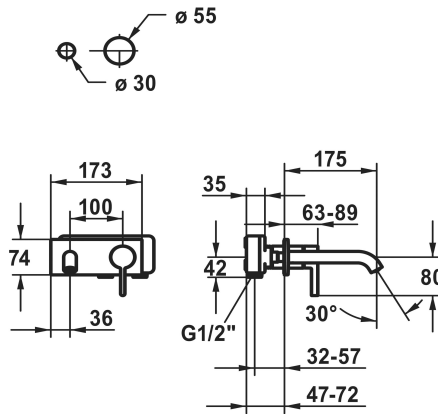

## KWC BEVO

Set di montaggio finale - miscelatore a leva - lavabo

Modell-Linie: BEVO | 11.422.033.178

Rubinetterie per bagni | Rubinetterie monocomando

### KWC-No.

**124619**  
chromeline, A 175

**124620**  
chromeline, A 225

**125022**  
matt black, A 175

**125023**  
matt black, A 225

**125049**  
brushed steel, A 175

**125050**  
brushed steel, A 225

- con tecnica a dischi in ceramica
- regolazione continua della portata e della temperatura
- \* Ordinare separatamente:
- Unità sottomuro ½" 39.001.401.931
- \* Ordinare separatamente (opzionale o se necessario):
- Set di prolunga 20 mm Z.536.333

### Dati tecnici

Portata	5 l/min (3 bar)
Raccordo	G 1/2"
bocca	fixe
Diametro	173 x 74
Operazione	front lever
Codice colore	brushed copper
Tipo di installazione	Wall mounted
Tipo di rubinetto	Lever mixer
Classe di rumorosità	I
Unità per incasso	Trim kit
Proiezione A	A 175
Etichetta energetica (CH)	A
Connection measure	Range CH curent
Materiale	Ottone