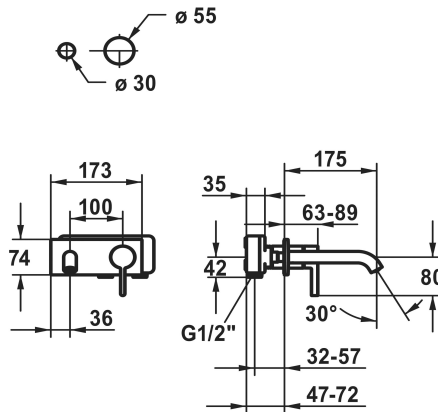

#### KWC-Nr.

**124619**  
chromeline, A 175

**124620**  
chromeline, A 225

**125022**  
matt black, A 175

**125023**  
matt black, A 225

**125049**  
brushed steel, A 175

**125050**  
brushed steel, A 225

#### Farbcode

chromeline

chromeline

brushed steel

brushed steel

NEW

- \* Fertigmontageset Hebelmischer
- \* EcoProtect - Wasserspareinrichtung
- \* Auslauf fest
- Neoperl® Caché® CS, Coin Slot
- \* OptimalSpace - großzügiger Wasch- / Arbeitsbereich
- \* KWC Steuerpatrone M 35 H

- mit Keramikscheibentechnik
- Auslaufmenge und Temperatur stufenlos einstellbar
- \* Separat bestellen:
- Unterputz-Einheit 1/2" 39.001.401.931
- \* Separat bestellen (optional oder falls erforderlich):
- Verlängerungsset 20 mm Z.536.333

#### Technische Daten

Auslaufmenge	5 l/min (3 bar)
Anschluss	G 1/2"
Auslauf	fest
Durchmesser	173 x 74
Bedienung	frontbedient
Farbcode	brushed copper
Installationsart	Wandmontage
Armaturtyp	Hebelmischer
Armaturengeräuschgruppe	I
Unterputz	FM-Set
Ausladung A	A 175
Energieetikette (CH)	A
Anschluss Mass	100
Material	Messing
teamNumber	725430.178