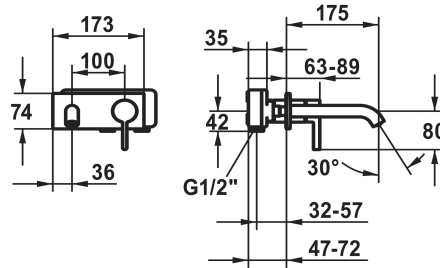

#### KWC-Nr.

**124619**  
chromeline, A 175

**124620**  
chromeline, A 225

**125022**  
matt black, A 175

**125023**  
matt black, A 225

**125049**  
brushed steel, A 175

**125050**  
brushed steel, A 225

- mit Keramikscheibentechnik
- Auslaufmenge und Temperatur stufenlos einstellbar
- \* Separat bestellen:
- Unterputz-Einheit 1/2" 39.001.401.931
- \* Separat bestellen (optional oder falls erforderlich):
- Verlängerungsset 20 mm Z.536.333

#### Technische Daten

Auslaufmenge	5 l/min (3 bar)
Anschluss	G 1/2"
Auslauf	fest
Durchmesser	173 x 74
Bedienung	frontbedient
Farbcode	brushed copper
Installationsart	Wandmontage
Armaturtyp	Hebelmischer
Armaturengeräuschgruppe	I
Unterputz	FM-Set
Ausladung A	A 175
Energieetikette (CH)	A
Anschluss Mass	100
Material	Messing