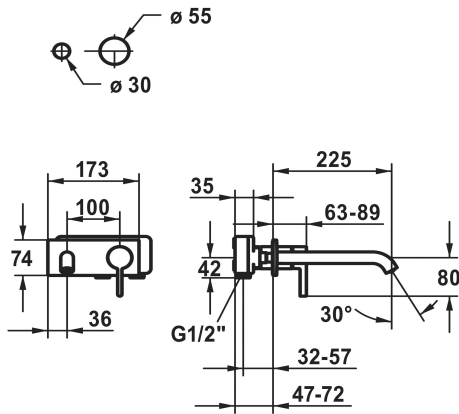

KWC BEVO

Afbouwdeel - eengreepsmengkraan - wastafel

Modell-Linie: BEVO | 11.422.034.175

Kranen | Eengreepkranen

KWC-No.

124619
chromeline, A 175

124620
chromeline, A 225

125022
matt black, A 175

- met keramische-schijventechniek
- debiet en temperatuur traploos instelbaar
- * Apart bestellen:
- Inbouweenheid ½" 39.001.401.931
- * Apart bestellen (optie of indien nodig):
- Verlengset 20 mm Z.536.333

Technical Data

A_Spout_Spray

5 l/min (3 bar)

Connection

G 1/2"

Uitloop

fixe

Diameter

173 x 74

Handling

front lever

Kleurcode

brushed gold

Installation_type

Wall mounted

Faucet_typ