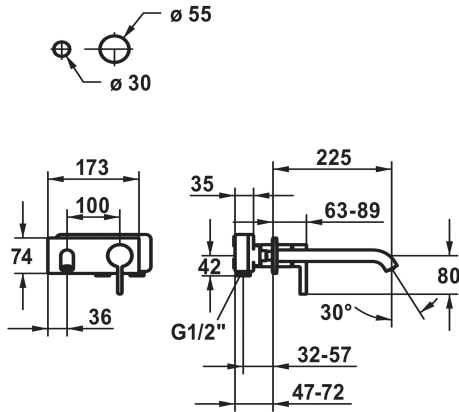

KWC BEVO

Afbouwdeel - eengreepsmengkraan - wastafel

Modell-Linie: BEVO | 11.422.034.175

Kranen | Eengreepkranen

KWC-No.

124619
chromeline, A 175

124620
chromeline, A 225

125022
matt black, A 175

- met keramische-schijventechniek
- debiet en temperatuur traploos instelbaar
- * Apart bestellen:
- Inbouweenheid ½" 39.001.401.931
- * Apart bestellen (optie of indien nodig):
- Verlengset 20 mm Z.536.333

Technical Data

Doorstroomhoeveelheid

5 l/min (3 bar)

schroefverbindingen

G 1/2"

Uitloop

fixe

Diameter

173 x 74

Bediening

front lever

Kleurcode

brushed gold

Type installatie

Wall mounted

Kraan type