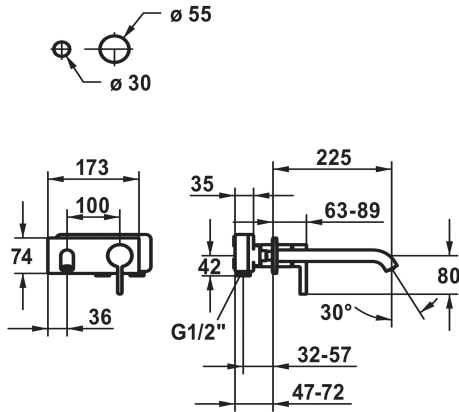

KWC BEVO

Set di montaggio finale - miscelatore a leva - lavabo

Modell-Linie: BEVO | 11.422.034.175

Rubinerie per bagni | Rubinerie monocomando

KWC-No.

124619
chromeline, A 175

124620
chromeline, A 225

3600013255
brushed gold, A 175

3600013257
brushed graphite, A 225

Codice colore

chromeline

chromeline

brushed gold

brushed gold

brushed steel

brushed steel

- con tecnica a dischi in ceramica
- regolazione continua della portata e della temperatura
- * Ordinare separatamente:
- Unità sottomuro ½" 39.001.401.931
- * Ordinare separatamente (opzionale o se necessario):
- Set di prolunga 20 mm Z.536.333

Dati tecnici

Portata	5 l/min (3 bar)
Raccordo	G1/2"
bocca	FEST
Diametro	173X74
Operazione	FRONTBEDIENT
Codice colore	brushed gold

KWC BEVO

Set di montaggio finale - miscelatore a leva - lavabo

Modell-Linie: BEVO | 11.422.034.175