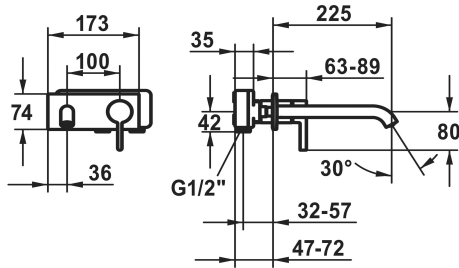

KWC BEVO

Set di montaggio finale - miscelatore a leva - lavabo

Modell-Linie: BEVO | 11.422.034.175

Rubinetterie per bagni | Rubinetterie monocomando

KWC-No.

124619
chromeline, A 175

124620
chromeline, A 225

brushed steel

NEW

- * Set di montaggio Miscelatore a leva
- * EcoProtect - risparmio idrico
- * Bocca fissa
- Neoperl® Caché® CS, Coin Slot
- * OptimalSpace - ampia zona di lavoro e di lavaggio
- * KWC cartuccia M 35 H

- con tecnica a dischi in ceramica
- regolazione continua della portata e della temperatura
- * Ordinare separatamente:
- Unità sottomuro ½" 39.001.401.931
- * Ordinare separatamente (opzionale o se necessario):
- Set di prolunga 20 mm Z.536.333

Dati tecnici

Portata	5 l/min (3 bar)
Raccordo	G 1/2"
Bocca	fixe
Diametro	173 x 74
Operazione	front lever
Codice colore	brushed gold
Tipo di installazione	Wall mounted
Tipo di rubinetto	Lever mixer
Classe di rumorosità	I
Unità per incasso	Trim kit
Proiezione A	A 225
Etichetta energetica (CH)	A
Connection measure	Range CH curent
Materiale	Ottone
teamNumber	725431.175