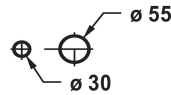

KWC BEVO

Set de finition - mitigeur à levier - lavabo

Modell-Linie: BEVO | 11.422.034.175

Robinetteries | Robinets à monocommande

KWC-No.

124619
chromeline, A 175

124620
chromeline, A 225

125022
matt black, A 175

NEW

Données techniques

Débit	5 l/min (3 bar)
Raccord	G 1/2"
goulot	fixe
Diamètre	173 x 74
Commande	front lever
Code couleur	brushed gold
Type d'installation	Wall mounted
Type de robinet	Lever mixer
Groupe de bruit pour la robinetterie	I
Unité de base	Trim kit
Projection A	A 225
Label énergétique (CH)	A
Connexion mesure	Range CH curent
Matière	Laiton