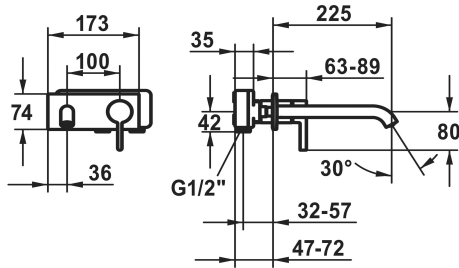

KWC BEVO

Set de finition - mitigeur à levier - lavabo

Modell-Linie: BEVO | 11.422.034.175

Robinetteries | Robinets à monocommande

KWC-No.

124619
chromeline, A 175

124620
chromeline, A 225

125022
matt black, A 175

125023
matt black, A 225

125049
brushed steel, A 175

125050
brushed steel, A 225

- * Kit de finition Mitigeur à levier
- * EcoProtect - économiseur d'eau
- * Bec fixe
- Neoperl® Caché® CS, Coin Slot
- * OptimalSpace - un espace de lavage ou de travail généreux
- * KWC cartouche M 35 H

Code couleur

chromeline

chromeline

brushed steel

brushed steel

- avec technique à disques céramique
- réglage de débit et de température continu
- * À commander séparément :
- Unité de base ½" 39.001.401.931
- * À commander séparément (optionnel ou si nécessaire):
- Rallonge 20 mm Z.536.333

NEW

Données techniques

Débit	5 l/min (3 bar)
Raccord	G 1/2"
goulot	fixe
Diamètre	173 x 74
Commande	front lever
Code couleur	brushed gold
Type d'installation	Wall mounted
Type de robinet	Lever mixer
Groupe de bruit pour la robinetterie	I
Unité de base	Trim kit
Projection A	A 225
Label énergétique (CH)	A
Connexion mesure	Range CH curent
Matière	Laiton