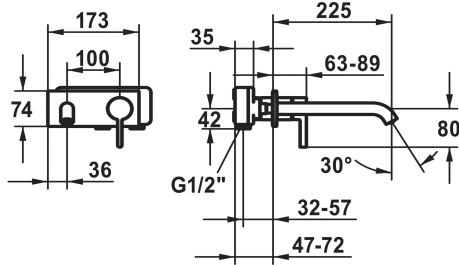

KWC BEVO

Set de finition - mitigeur à levier - lavabo

Modell-Linie: BEVO | 11.422.034.175

Robinetteries | Robinets à monocommande

KWC-No.

124619
chromeline, A 175

124620
chromeline, A 225

125022
matt black, A 175

125023
matt black, A 225

125049
brushed steel, A 175

125050
brushed steel, A 225

- * Kit de finition Mitigeur à levier
- * EcoProtect - économiseur d'eau
- * Bec fixe
- Neoperl® Caché® CS, Coin Slot
- * OptimalSpace - un espace de lavage ou de travail généreux
- * KWC cartouche M 35 H

Code couleur

chromeline

chromeline

brushed steel

brushed steel

- avec technique à disques céramique
- réglage de débit et de température continu
- * À commander séparément :
- Unité de base ½" 39.001.401.931
- * À commander séparément (optionnel ou si nécessaire):
- Rallonge 20 mm Z.536.333

NEW

Données techniques

Débit	5 l/min (3 bar)
Raccord	G 1/2"
goulot	fixe
Diamètre	173 x 74
Commande	front lever
Code couleur	brushed gold
Type d'installation	Wall mounted
Type de robinet	Lever mixer
Groupe de bruit pour la robinetterie	I
Unité de base	Trim kit
Projection A	A 225
Label énergétique (CH)	A
Connexion mesure	Range CH curent
Matière	Laiton
teamNumber	725431.175