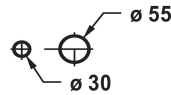

KWC BEVO

Set de finition - mitigeur à levier - lavabo

Modell-Linie: BEVO | 11.422.034.175

Robinetteries | Robinets à monocommande

KWC-No.

124619
chromeline, A 175

124620
chromeline, A 225

125022
matt black, A 175

NEW

Données techniques

Débit	5 l/min (3 bar)
Raccord	G 1/2"
goulot	fixe
Diamètre	173 x 74
Commande	front lever
Code couleur	brushed gold
Type d'installation	Wall mounted
Type de robinet	Lever mixer
Groupe de bruit pour la robinetterie	I
Unité de base	Trim kit
Projection A	A 225
Label énergétique (CH)	A
Connexion mesure	Range CH curent
Matière	Laiton
teamNumber	725431.175