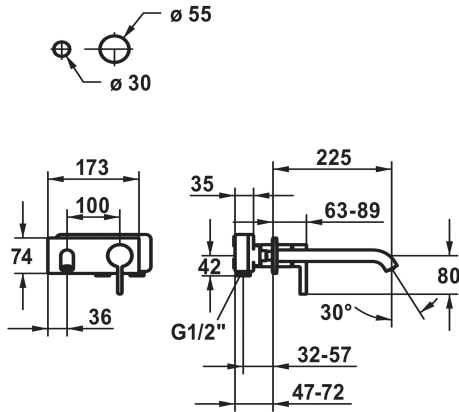

KWC BEVO

Fertigmontageset - Hebelmischer - Waschtisch

Modell-Linie: BEVO | 11.422.034.175

Armaturen | Manuelle Armaturen

KWC-Nr.

124619
chromeline, A 175

124620
chromeline, A 225

3600013227
brushed gold, A 225

brushed steel

brushed copper

brushed copper

brushed graphite

brushed graphite

Ausladung A

175 mm

225 mm

225 mm

175 mm

175 mm

225 mm

175 mm

225 mm

NEW

- * Fertigmontageset Hebelmischer
- * EcoProtect - Wasserspareinrichtung
- * Auslauf fest
- Neoperl® Caché® CS, Coin Slot
- * OptimalSpace - großzügiger Wasch- / Arbeitsbereich
- * KWC Steuerpatrone M 35 H

Technische Daten

Auslaufmenge

5 l/min (3 bar)

Anschluss

G 1/2"

Auslauf

fest

Bedienung