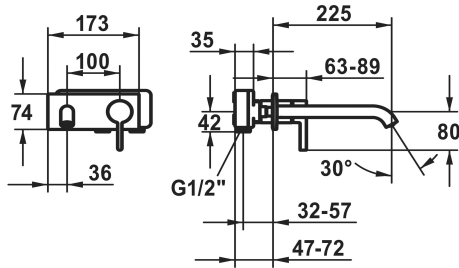

KWC BEVO

Fertigmontageset - Hebelmischer - Waschtisch

Modell-Linie: BEVO | 11.422.034.175

Armaturen | Manuelle Armaturen

KWC-Nr.

124619
chromeline, A 175

124620
chromeline, A 225

125022
matt black, A 175

NEW

- * Fertigmontageset Hebelmischer
- * EcoProtect - Wasserspareinrichtung
- * Auslauf fest
- Neoperl® Caché® CS, Coin Slot
- * OptimalSpace - großzügiger Wasch- / Arbeitsbereich
- * KWC Steuerpatrone M 35 H

- mit Keramikscheibentechnik
- Auslaufmenge und Temperatur stufenlos einstellbar
- * Separat bestellen:
- Unterputz-Einheit 1/2" 39.001.401.931
- * Separat bestellen (optional oder falls erforderlich):
- Verlängerungsset 20 mm Z.536.333

Technische Daten

| | |
|-------------------------|-----------------|
| Auslaufmenge | 5 l/min (3 bar) |
| Anschluss | G 1/2" |
| Auslauf | fest |
| Durchmesser | 173 x 74 |
| Bedienung | frontbedient |
| Farbcode | brushed gold |
| Installationsart | Wandmontage |
| Armaturtyp | Hebelmischer |
| Armaturengeräuschgruppe | I |
| Unterputz | FM-Set |
| Ausladung A | A 225 |
| Energieetikette (CH) | A |
| Anschluss Mass | 100 |
| Material | Messing |
| teamNumber | 725431.175 |