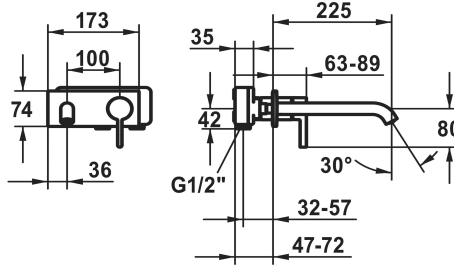

KWC BEVO

Fertigmontageset - Hebelmischer - Waschtisch

Modell-Linie: BEVO | 11.422.034.175

Armaturen | Manuelle Armaturen

KWC-Nr.

124619
chromeline, A 175

124620
chromeline, A 225

125022
matt black, A 175

NEW

- * Fertigmontageset Hebelmischer
- * EcoProtect - Wasserspareinrichtung
- * Auslauf fest
- Neoperl® Caché® CS, Coin Slot
- * OptimalSpace - großzügiger Wasch- / Arbeitsbereich
- * KWC Steuerpatrone M 35 H

- mit Keramikscheibentechnik
- Auslaufmenge und Temperatur stufenlos einstellbar
- * Separat bestellen:
- Unterputz-Einheit 1/2" 39.001.401.931
- * Separat bestellen (optional oder falls erforderlich):
- Verlängerungsset 20 mm Z.536.333

Technische Daten

Auslaufmenge	5 l/min (3 bar)
Anschluss	G 1/2"
Auslauf	fest
Durchmesser	173 x 74
Bedienung	frontbedient
Farbcode	brushed gold
Installationsart	Wandmontage
Armaturtyp	Hebelmischer
Armaturengeräuschgruppe	I
Unterputz	FM-Set
Ausladung A	A 225
Energieetikette (CH)	A
Anschluss Mass	100
Material	Messing