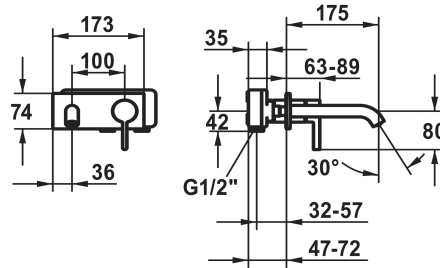

KWC BEVO

Set di montaggio finale - miscelatore a leva - lavabo

Modell-Linie: BEVO | 11.422.033.179

Rubinetterie per bagni | Rubinetterie monocomando

KWC-No.

124619
chromeline, A 175

124620
chromeline, A 225

brushed steel

NEW

- * Set di montaggio Miscelatore a leva
- * EcoProtect - risparmio idrico
- * Bocca fissa
- Neoperl® Caché® CS, Coin Slot
- * OptimalSpace - ampia zona di lavoro e di lavaggio
- * KWC cartuccia M 35 H

- con tecnica a dischi in ceramica
- regolazione continua della portata e della temperatura
- * Ordinare separatamente:
- Unità sottomuro ½" 39.001.401.931
- * Ordinare separatamente (opzionale o se necessario):
- Set di prolunga 20 mm Z.536.333

Dati tecnici

Portata	5 l/min (3 bar)
Raccordo	G 1/2"
bocca	fixe
Diametro	173 x 74
Operazione	front lever
Codice colore	brushed graphite
Tipo di installazione	Wall mounted
Tipo di rubinetto	Lever mixer
Classe di rumorosità	I
Unità per incasso	Trim kit
Proiezione A	A 175
Etichetta energetica (CH)	A
Connection measure	Range CH curent
Materiale	Ottone