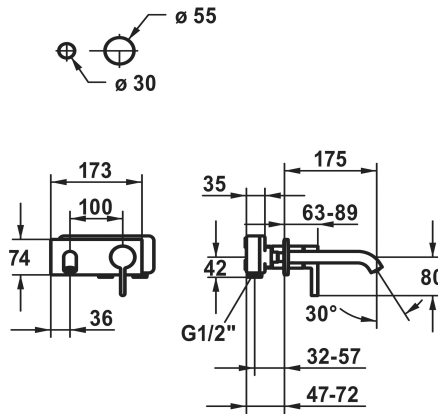

### KWC-Nr.

**124619**  
chromeline, A 175

**124620**  
chromeline, A 225

**125022**  
matt black, A 175

**125023**  
matt black, A 225

**125049**  
brushed steel, A 175

**125050**  
brushed steel, A 225

- mit Keramikscheibentechnik
- Auslaufmenge und Temperatur stufenlos einstellbar
- \* Separat bestelle
- Unterputz-Einheit 1/2" 39.001.401.931
- \* Separat bestellen (optional oder falls erforderlich):
- Verlängerungsset 20 mm Z.536.333

### Technische Daten

Auslaufmenge

5 l/min (3 bar)

Anschluss

G 1/2"

Auslauf

fest

Durchmesser

173 x 74

Bedienung

frontbedient

Farbcode

brushed graphite

Installationsart

Wandmontage

Armaturtyp