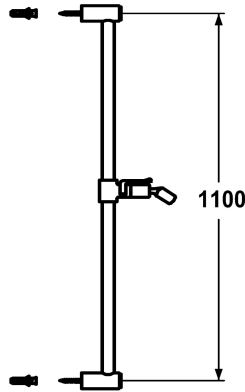

## KWC FIT Duschgleitstange

Modell-Linie: **SHOWERCULTURE** | K.26.99.02.177  
Duscharmaturen | Zubehör Duschen

### KWC-Nr.

**114723**  
chromeline, L 1100

**125179**  
matt black, L 1100

**3600011539**  
brushed steel, L 1100

**3600013520**  
brushed copper, L 1100

**3600013521**  
brushed graphite, L 1100

### Farbcode

chromeline

matt black

brushed steel

brushed copper

brushed graphite

\* KWC Duschgleitstange FIT  
- "Das Original"  
\* Aus Messing

\* KWC Kugelgelenk Brausehalter, Höhenverstellung arretierbar  
\* Rohrdurchmesser 18 mm  
\* Duschgleitstange bei Bedarf auf individuelle Länge kürzbar

Messing

Länge maximal

1,100 mm