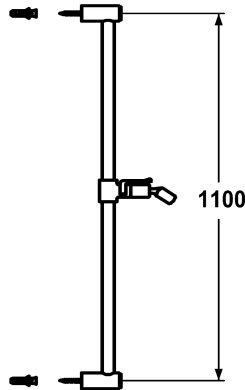

## KWC FIT Duschgleitstange

Modell-Linie: **SHOWERCULTURE** | K.26.99.02.177  
Duscharmaturen | Zubehör Duschen

### KWC-Nr.

**114723**  
chromeline, L 1100

**3600013509**  
brushed gold, L 1100

**125179**  
matt black, L 1100

**3600011539**  
brushed steel, L 1100

**3600013520**  
brushed copper, L 1100

**3600013521**  
brushed graphite, L 1100

\* KWC Duschgleitstange FIT  
- "Das Original"  
\* Aus Messing

### Farbcode

chromeline

brushed gold

matt black

brushed steel

brushed copper

brushed graphite

\* KWC Kugelgelenk Brausehalter, Höhenverstellung arretierbar  
\* Rohrdurchmesser 18 mm  
\* Duschgleitstange bei Bedarf auf individuelle Länge kürzbar