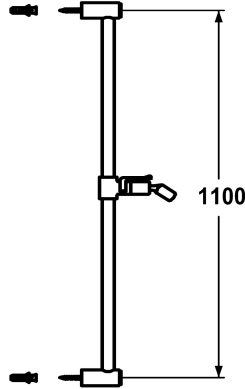

KWC FIT Duschgleitstange

Modell-Linie: **SHOWERCULTURE** | K.26.99.02.177
Duscharmaturen | Zubehör Duschen

KWC-Nr.

114723
chromeline, L 1100

3600013509
brushed gold, L 1100

125179
matt black, L 1100

3600011539
brushed steel, L 1100

3600013520
brushed copper, L 1100

3600013521
brushed graphite, L 1100

* KWC Duschgleitstange FIT
- "Das Original"
* Aus Messing

Farbcode

chromeline

brushed gold

matt black

brushed steel

brushed copper

brushed graphite

* KWC Kugelgelenk Brausehalter, Höhenverstellung arretierbar
* Rohrdurchmesser 18 mm
* Duschgleitstange bei Bedarf auf individuelle Länge kürzbar

Technische Daten

Farbcode

Installationsart

Artikeltyp

Material

Länge maximal

brushed steel

Wandmontage

Duschgleitstange

Messing

1,100 mm