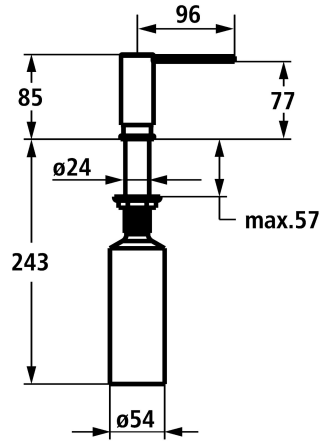

## KWC MODERN Soap dispenser

Modell-Linie: ACCESSOIRES | Z.540.159.700  
Accessories | Accessoires

### KWC-No.

**3600009613**

chromeline

**3600009597**

matt black

**3600009614**

stainless steel

**340000107**

### Farbcode

chromeline

matt black

Edelstahl

industrial black

- Soap dispenser Modern style
- Easily refillable from top without disassembly
- Mounting hole size  $\varnothing 1.02''$

- Scope of delivery:
  - Pump Z.540.162
  - Soap container, filling capacity 10.14 fl. oz Z.540.161

### Technical Data

Auslauf
Bedienung
Farbcode
Installationsart
Artikeltyp
Material
Ausladung A
Schwenkbereich standardmässig
Höhe maximal
Durchmesser

schwenkbar
topbedient
Edelstahl
Standmontage
Seifenspender
rostfreier Stahl
96 mm
360 Grad
87 mm
33 mm