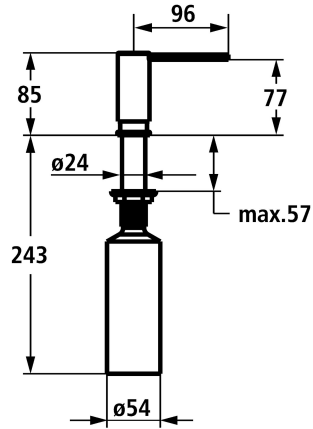

KWC

Zeepdispenser Modern design

Modell-Linie: ACCESSOIRES | Z.540.159.000

Accessoires | Zeepverdelers

KWC-No.

360009613

chromeline

360009597

matt black

360009614

roestvrij staal

Kleurcode

chromeline

matt black

RVS

NEW

* Zeepdispenser Modern style

* Bij te vullen zonder demonteren van de zeephouder

* Tafelboring \varnothing 26 mm

* Levering:

- Pomp

- Zeephouder met 300 ml inhoud Z.540.161

Technical Data

Kleurcode

chromeline

Installation_type

staande montage

Faucet_typ

Seifenspender

Hoogteafmeting

87

Projection_A