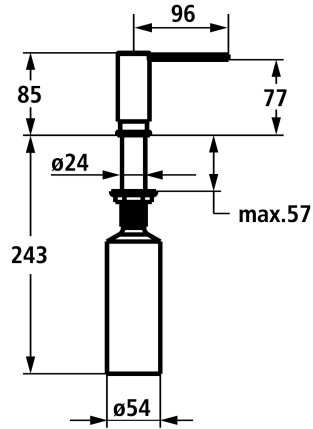

KWC

Distributeur de savon Modern

Modell-Linie: ACCESSOIRES | Z.540.159.000
Accessoires | Distributeurs de savon

KWC-No.

3600009613
chromeline

3600009597
matt black

3600009614
acier inoxydable

Code couleur

chromeline

matt black

acier inoxydable

NEW

* Distributeur de savon Modern style
* Recharge facile, sans démontage du distributeur
* Perçage utile $\varnothing 26$ mm

* Livraison:
- Pompe
- Réservoir de savon 300 ml Z.540.161

Données techniques

Code couleur

Type d'installation

Type de robinet

Dimension de la hauteur

Projection A

chromeline

montage vertical