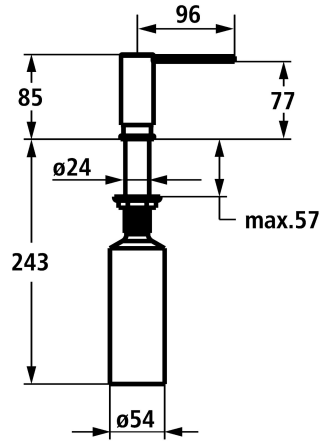

## KWC MODERN Soap dispenser

Modell-Linie: ACCESSOIRES | Z.540.159.000  
Accessories | Accessories

### KWC-No.

**3600009613**

chromeline

**3600009597**

matt black

**3600009614**

Edelstahl

**340000107**

### Farbcode

chromeline

matt black

Edelstahl

industrial black

- Soap dispenser Modern style
- Easily refillable from top without disassembly
- Mounting hole size  $\varnothing 1.02''$

- Scope of delivery:
  - Pump Z.540.162
  - Soap container, filling capacity 10.14 oz Z.540.161

### Technical Data

Auslauf
Bedienung
Farbcode
Installationsart
Artikeltyp
Material
Ausladung A
Schwenkbereich standardmässig
Höhe maximal
Durchmesser

schwenkbar
topbedient
chromeline
Standmontage
Seifenspender
Messing
96 mm
360 Grad
87 mm
33 mm