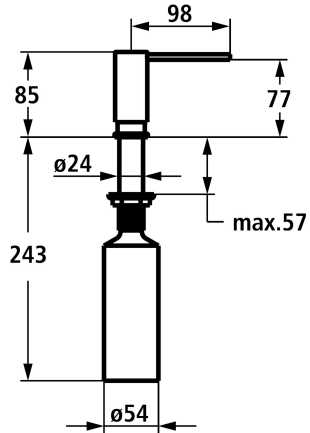

KWC

Zeepdispenser Modern design

Modell-Linie: ACCESSOIRES | Z.540.158.176

Accessoires | Zeepverdelers

KWC-No.

360009589

chromeline

360009611

matt black

360009610

roestvrij staal

Kleurcode

chromeline

matt black

RVS

NEW

* Zeepdispenser Modern design
 * Bij te vullen zonder demonteren van de zeephouder
 * Tafelboring $\varnothing 26$ mm

* Levering:
 - Pomp
 - Zeephouder met 300 ml inhoud Z.540.161

Technical Data

Kleurcode

matt black

Installation_type

staande montage

Faucet_typ

Seifenspender

Hoogteafmeting

87

Projection_A