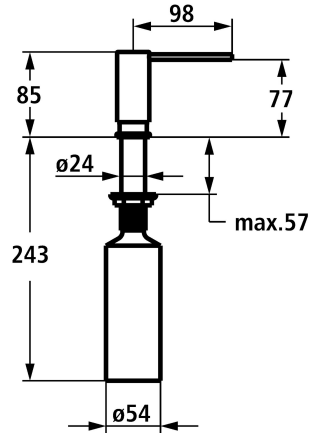

KWC

Distributeur de savon Modern

Modell-Linie: ACCESSOIRES | Z.540.158.176
Accessoires | Distributeurs de savon

KWC-No.

360009589
chromeline

360009611
matt black

360009610
acier inoxydable

Code couleur

chromeline

matt black

acier inoxydable

NEW

* Distributeur de savon Modern design
* Recharge facile, sans démontage du distributeur
* Perçage utile $\varnothing 26$ mm

* Livraison:
- Pompe
- Réservoir de savon 300 ml Z.540.161

Données techniques

Code couleur

matt black

Type d'installation

montage vertical

Type de robinet

Seifenspender

Dimension de la hauteur