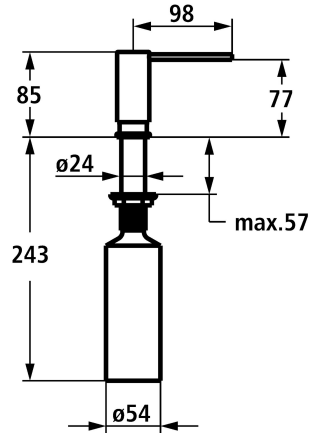

KWC

Distributeur de savon Modern

Modell-Linie: ACCESSOIRES | Z.540.158.176
Accessoires | Distributeurs de savon

KWC-No.

3600009589
chromeline

3600009611
matt black

3600009610
acier inoxydable

Code couleur

chromeline

matt black

acier inoxydable

NEW

* Distributeur de savon Modern design
* Recharge facile, sans démontage du distributeur
* Perçage utile ø26 mm

* Livraison:
- Pompe
- Réservoir de savon 300 ml Z.540.161

Données techniques

Code couleur

matt black

Type d'installation

montage vertical

Type de robinet

Seifenspender

Dimension de la hauteur