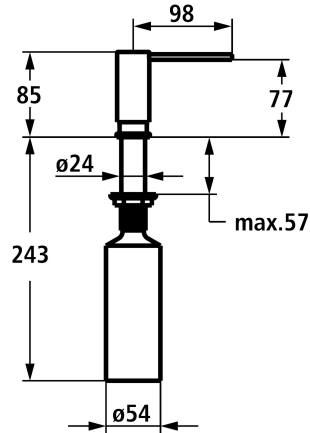

## KWC Seifenspender Modern

Modell-Linie: ACCESSOIRES | Z.540.158.176  
Accessories | Seifenspender

### KWC-Nr.

**360009589**  
chromeline

**360009611**  
matt black

**360009610**  
edelstahl

### Farbcode

chromeline

matt black

Edelstahl

NEW

\* Seifenspender Modern design  
\* Nachfüllbar ohne Ausbau des Seifenbehälters  
\* Tischbohrung ø26 mm

\* Lieferumfang:  
- Pumpe  
- Seifenbehälter mit 300 ml Fassungsvermögen Z.540.161

### Technische Daten

Farbcode

matt black

Installationsart

Standmontage

Armatortyp

Seifenspender

Mass Höhe