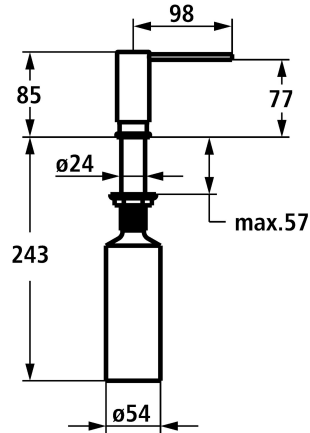

### KWC-No.

**360009589**

chromeline

**360009611**

matt black

**360009610**

acciaio inox

### Codice colore

chromeline

matt black

acciaio inox

NEW

\* Distributore di sapone Modern design

\* Ricarica dall'alto

\* Foratura ø26 mm

\* Incluso nella fornitura:

- Pompa

- Erogatore di sapone con capacità di 300 ml Z.540.161

### Dati tecnici

Codice colore

acciaio inox

Tipo di installazione

montaggio fisso

Tipo di rubinetto

Seifenspender

Dimensioni in altezza