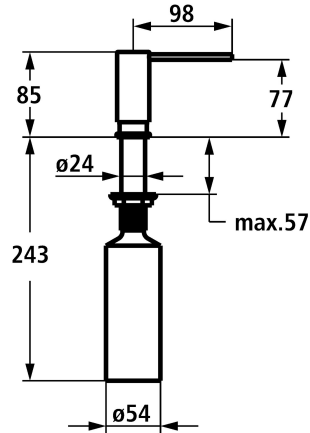

KWC Seifenspender Modern

Modell-Linie: ACCESSOIRES | Z.540.158.700
Accessories | Seifenspender

KWC-Nr.

360009589
chromeline

360009611
matt black

360009610
edelstahl

Farbcode

chromeline

matt black

Edelstahl

NEW

* Seifenspender Modern design
* Nachfüllbar ohne Ausbau des Seifenbehälters
* Tischbohrung ø26 mm

* Lieferumfang:
- Pumpe
- Seifenbehälter mit 300 ml Fassungsvermögen Z.540.161

Technische Daten

Farbcode

Edelstahl

Installationsart

Standmontage

Armatortyp

Seifenspender

Mass Höhe

87