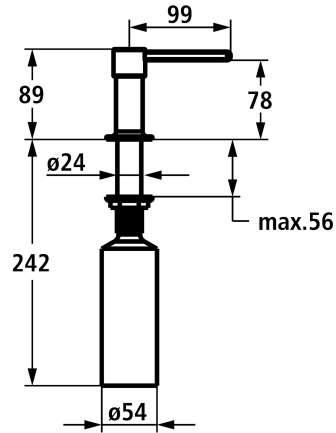

KWC

Zeepdispenser Classic style

Modell-Linie: ACCESSOIRES | Z.540.160.176

Accessoires | Zeepverdelers

KWC-No.

360009598

chromeline

360009599

matt black

360009605

brushed steel

Kleurcode

chromeline

matt black

brushed steel

NEW

* Zeepdispenser Classic style

* Bij te vullen zonder demonteren van de zeephouder

* Tafelboring \varnothing 26 mm

* Levering:

- Pomp

- Zeephouder met 300 ml inhoud Z.540.161

Technical Data

Kleurcode

matt black

Installation_type

staande montage

Faucet_typ

Seifenspender

Hoogteafmeting

85

Projection_A