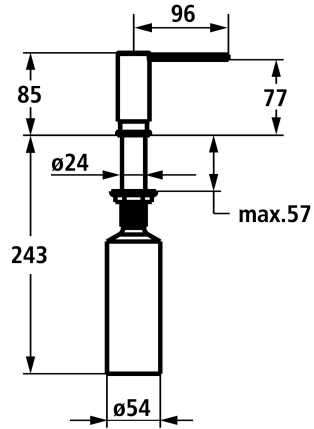

KWC

Zeepdispenser Modern style

Modell-Linie: ACCESSOIRES | Z.540.159.176

Accessoires | Zeepverdelers

KWC-No.

360009613

chromeline

360009597

matt black

360009614

roestvrij staal

Kleurcode

chromeline

matt black

RVS

NEW

* Zeepdispenser Modern style

* Bij te vullen zonder demonteren van de zeephouder

* Tafelboring \varnothing 26 mm

* Levering:

- Pomp

- Zeephouder met 300 ml inhoud Z.540.161

Technical Data

Kleurcode

matt black

Installation_type

staande montage

Faucet_typ

Seifenspender

Hoogteafmeting

87

Projection_A