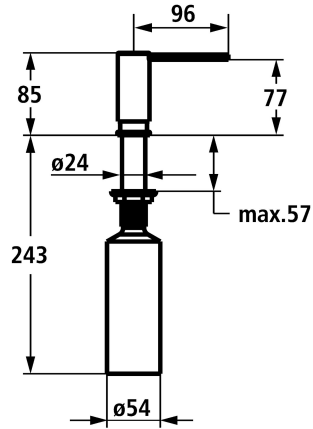

## KWC

Distributore di sapone Modern

Modell-Linie: ACCESSOIRES | Z.540.159.176

Accessori | Distributori di sapone liquido

### KWC-No.

**3600009613**

chromeline

**3600009597**

matt black

**3600009614**

acciaio inox

### Codice colore

chromeline

matt black

acciaio inox

NEW

\* Distributore di sapone Modern style  
\* Ricarica dall'alto  
\* Foratura ø26 mm

\* Incluso nella fornitura:  
- Pompa  
- Erogatore di sapone con capacità di 300 ml Z.540.161

### Dati tecnici

Codice colore

matt black

Tipo di installazione

montaggio fisso

Tipo di rubinetto

Seifenspender

Dimensioni in altezza