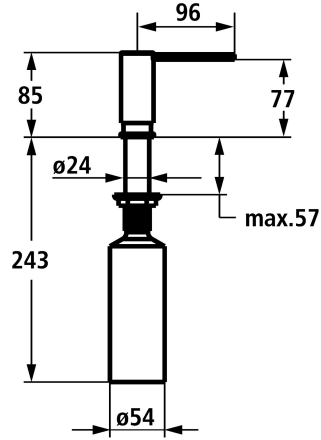

### KWC-No.

**3600009613**

chromeline

**3600009597**

matt black

**3600009614**

Edelstahl

**340000107**  
industrial black

### Farbcode

chromeline

matt black

Edelstahl

industrial black

- Soap dispenser Modern style
- Easily refillable from top without disassembly
- Mounting hole size  $\varnothing 1.02''$

- Scope of delivery:
  - Pump Z.540.162
  - Soap container, filling capacity 10.14 fl. oz Z.540.161

Standmontage

Artikeltyp

Seifenspender

Material

Messing

Ausladung A

96 mm

Schwenkbereich standardmässig

360 Grad

Höhe maximal

87 mm

Durchmesser

33 mm