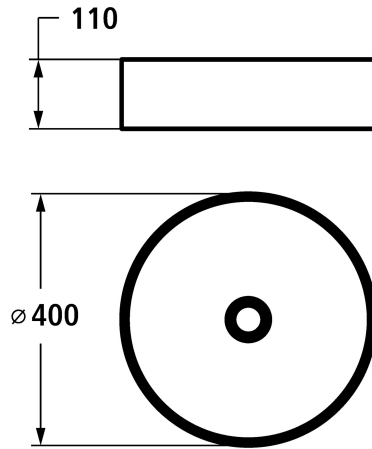

KWC

Roestvrij stalen wastafel style

Modell-Linie: ACCESSOIRES | 80.002.100.700

Accessoires | Toebehoren Accessoires

KWC-No.

3600009514
roestvrij staal, D 400

3600018527
brushed gold, D 400

3600018528
matt black, D 400

3600018532
brushed copper, D 400

3600018533
brushed graphite, D 400

- * Aanrecht CE-gecertificeerd
- * Van roestvrijstaal
- * Zonder overloop
- * Met geluidsisolerende mat
- * Niet bij de Levering inbegrepen:

Technical Data

Ablaufgarnitur

ohne Ablaufventil

Durchmesser

D400

Farbcode

Edelstahl

Installationsart

Standmontage

Artikeltyp

Waschbecken

Mass Höhe

110

Material

rostfreier Stahl