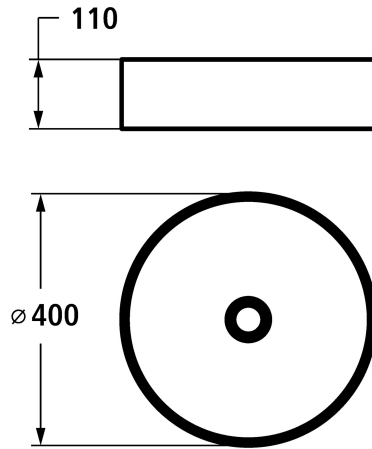

KWC

Roestvrij stalen wastafel style

Modell-Linie: ACCESSOIRES | 80.002.100.700

Accessoires | Toebehoren Accessoires

KWC-No.

3600009514
roestvrij staal, D 400

3600018527
brushed gold, D 400

3600018528
matt black, D 400

3600018532
brushed copper, D 400

3600018533
brushed graphite, D 400

- * Aanrecht CE-gecertificeerd
- * Van roestvrijstaal
- * Zonder overloop
- * Met geluidsisolerende mat
- * Niet bij de Levering inbegrepen:

Technical Data

Ablaufgarnitur

Durchmesser

Farbcode

Installationsart

Artikeltyp

Mass Höhe

Material

Farbcode

Edelstahl

brushed gold

matt black

brushed copper

brushed graphite

- Bevestigingsmateriaal
- Afvoergarnituur
- * Apart bestellen:
- Afvoergarnituur Push Open Z.540.049.700

NEW