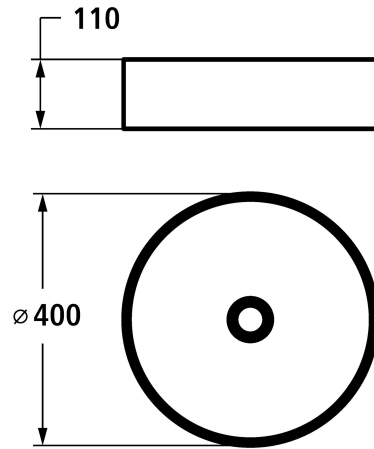

KWC

Lavabo in acciaio inox style

Modell-Linie: ACCESSOIRES | 80.002.100.700

Accessori | Accessori

KWC-No.

3600009514
acciaio inox, D 400

3600018527
brushed gold, D 400

3600018528
matt black, D 400

Dati tecnici

Ablaufgarnitur

Durchmesser

Farbcode

Installationsart

Artikeltyp

Mass Höhe

Material