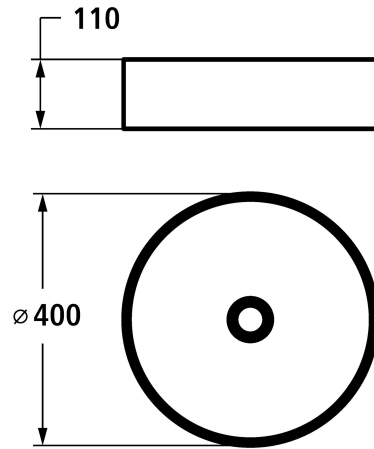

KWC

Lavabo en acier inoxydable style

Modell-Linie: ACCESSOIRES | 80.002.100.700

Accessoires | Accessoires complémentaires

KWC-No.

3600009514
acier inoxydable, D 400

3600018527
brushed gold, D 400

3600018528
matt black, D 400

3600018532
brushed copper, D 400

3600018533
brushed graphite, D 400

Farbcode

Edelstahl

brushed gold

matt black

brushed copper

brushed graphite

NEW

- Cuve à poser certifié CE
- En acier inoxydable
- Sans trop-plein
- Avec tapis d'isolation acoustique
- Non compris dans la livraison :

- Matériel de fixation
- Garniture de vidage
- A commander séparément :
- Garniture de vidage Push Open Z.540.049.700

Données techniques

Ablaufgarnitur

Durchmesser

Farbcode

Installationsart

Artikeltyp

Mass Höhe

Material

ohne Ablaufventil

D400

Edelstahl

Standmontage

Waschbecken

110

rostfreier Stahl