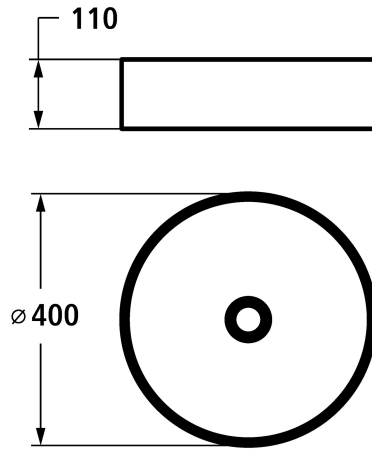

KWC

Stainless steel basin style

Modell-Linie: ACCESSOIRES | 80.002.100.700
Accessories | Complementary parts accessories

KWC-No.

3600009514
stainless steel, D 400

3600018527
brushed gold, D 400

3600018528
matt black, D 400

Technical Data

Ablaufgarnitur

Farbcode

Installationsart

Artikeltyp

Material

Höhe maximal

Durchmesser

ohne Ablaufventil

Edelstahl

Standmontage

Waschbecken

rostfreier Stahl

110 mm

400 mm