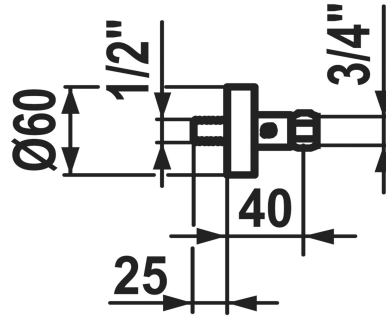

KWC Wandanschluss

Modell-Linie: SPAREPARTS | Z.538.431.177
Zubehör und Funktionsteile | Ersatzteile Armaturen

KWC-Nr.

538431
chromeline, L 40, NW 1/2", G 3/4"

3600014965
brushed gold, L 40, NW 1/2", G 3/4"

3600009083
matt black, L 40, NW 1/2", G 3/4"

3600009084
brushed steel, L 40, NW 1/2", G 3/4"

3600014953
brushed copper, L 40, NW 1/2", G 3/4"

3600014954
brushed graphite, L 40, NW 1/2", G 3/4"

* Wandanschluss
- absperrbar

Technische Daten

Anschluss

G 3/4

Farbcode

brushed steel

Artikeltyp

Anschlüsse

Nennweite

NW 1/2"

Mass Länge

L 40

teamNumber

831974.101