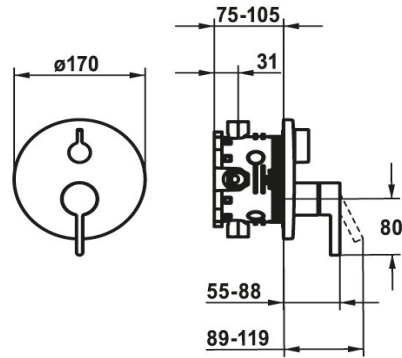

KWC FIT

Afmontageset - Eengreepsmengkraan - Badkuip

Modell-Linie: FIT | 20.544.502.176

Kranen | Eengreepkranen

KWC-No.

125426
chromeline, afmontageset

125427
chromeline, afmontageset

360008634
matt black, afmontageset

Inbouwdeel

FM-Set

Afbouwdeel met decorset, met
DIN EN 1717

FM-Set

NEW

- * Afbouwdeel met decorset met functie-eenheid
- * Uitloop boven en beneden
- * Draaigreep voor omstelling
- * KWC patroon M 35 H
- met keramische-schijventechniek
- debiet en temperatuur traploos instelbaar
- * Levering:

- Mengkraaneenheid, hendel, kap, huls, afdekplaat, rozetdrager, omstelling
- Schroefloze bevestiging van de afdekplaat
- * Apart bestellen:
- Inbouwdeel KWC BLUEBOX®
- ½", zonder afsluiting, 39.999.900.931
- ¾" (½"), met afsluiting, 39.999.910.931

Technical Data

Doorstroomhoeveelheid

19 l/min (3 bar)

Diameter

D170

Handling

frontaal bediend

Kleurcode