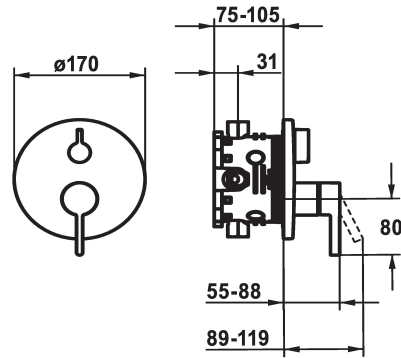

KWC FIT

Set di montaggio finale - Miscelatore a leva - Vasca

Modell-Linie: FIT | 20.544.502.176

Rubinerterie per bagni | Rubinerterie monocomando

KWC-No.

125426
chromeline, Set di montaggio finale

125427
chromeline, Set di montaggio finale, con dispositivo di sicurezza DIN EN 1717

360008634
matt black, Set di montaggio finale

360008641
matt black, Set di montaggio finale, con dispositivo di sicurezza DIN EN 1717

- * Set di montaggio con unità funzionale
- * Scarico sopra e sotto
- * Manopola ruotabile per la deviazione
- * KWC cartuccia M 35 H
- con tecnica a dischi in ceramica
- regolazione continua della portata e della temperatura
- * Incluso nella fornitura:

Unità per incasso

FM-Set

Set di montaggio, con DIN EN 1717

FM-Set

Set di montaggio, con DIN EN 1717

- Miscelatore, leva, calotta, guaina, piastra di copertura, portarosetta, deviatore
- Piastra di copertura senza vite di fissaggio
- * Ordinare separatamente:
- Unità sottomuro KWC BLUEBOX®
- ½", senza pre-blocchi, 39.999.900.931
- ¾" (½"), con pre-blocchi, 39.999.910.931

NEW

Dati tecnici

Portata
Diametro
Operazione
Codice colore
Tipo di installazione
Tipo di rubinetto
Classe di rumorosità
Unità per incasso
Etichetta energetica
Materiale
teamNumber

19 l/min (3 bar)
D170
azionamento frontale
matt black
Installazione a parete
Hebelmischer
I
FM-Set
C
Ottone
725683.629