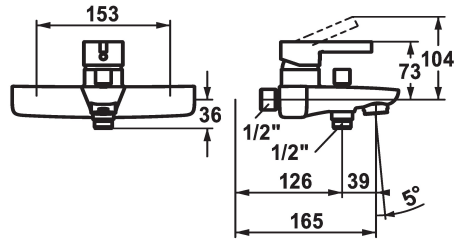

KWC FIT

Miscelatore a leva - Vasca

Modell-Linie: FIT | 20.542.22.176

Rubinerterie per bagni | Rubinerterie monocomando

KWC-No.

3600004637

chromeline, AD 153, A 165, con doccia, tubo e supporto

125422

Dati tecnici

Portata	20 l/min (3 bar)
Uscita doccia: Portata	16 l/min (3bar)
bocca	Fissato
set doccia	senza doccia, tubo e supporto
Operazione	azionamento superiore
Codice colore	matt black
Tipo di installazione	Installazione a parete
Tipo di rubinetto	Hebelmischer
Dimensioni in altezza	73
Classe di rumorosità	II
Uscita doccia: Classe di rumorosità	II
Proiezione A	A165
Etichetta energetica	C
Connection measure	153
Dimensioni uscita acqua	10
Materiale	Ottone
teamNumber	0

Portata	20 l/min (3 bar)
Uscita doccia: Portata	16 l/min (3bar)
bocca	Fissato
set doccia	senza doccia, tubo e supporto
Operazione	azionamento superiore
Codice colore	matt black
Tipo di installazione	Installazione a parete
Tipo di rubinetto	Hebelmischer
Dimensioni in altezza	73
Classe di rumorosità	II
Uscita doccia: Classe di rumorosità	II
Proiezione A	A165
Etichetta energetica	C
Connection measure	153
Dimensioni uscita acqua	10
Materiale	Ottone
teamNumber	0