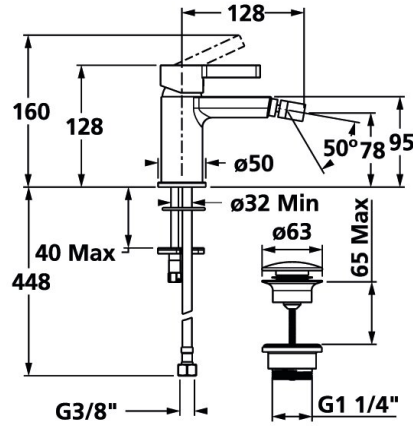

KWC FIT Eengreepsmengkraan - Bidet

Modell-Linie: FIT | 13.541.641.176FL
Kranen | Eengreepkranen

KWC-No.

125421
chromeline, A 130, met aftapkraan

3600008627
matt black, A 130, flexibele aansluitlangen, met Push Open

- * Eengreepsmengkraan
- * Vaste uitloop
- kogelgewricht-Neoperl® Perlator®
- * KWC patroon M 35 OP
- met keramische-schijventechniek
- debiet en temperatuur traploos instelbaar

Kleurcode

chromeline

matt black

NEW

- temperatuurbegrenzing
- * Flexibele aansluitlangen 3/8"
- * Bevestiging met tapeind M8 x 1
- * Tafelboring ø35 mm
- * Levering:
- KWC afvoerkraan Push Open 2 in 1 Z.538.321.176

Technical Data

A_Spout_Spray

4,8 l/min (3 bar)

afvoergarnituur

met Push open

Connection

flexibele aansluitlangen

Uitloop

vast

Handling