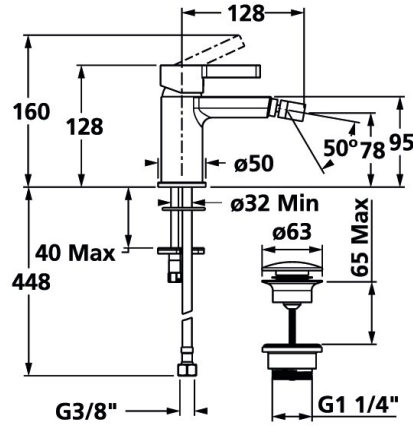

## KWC FIT Eengreepsmengkraan - Bidet

Modell-Linie: FIT | 13.541.641.176FL  
Kranen | Eengreepkranen

### KWC-No.

**125421**  
chromeline, A 130, met aftapkraan

**360008627**  
matt black, A 130, flexibele aansluitslangen, met Push Open

- temperatuurbegrenzing
- \* Flexibele aansluitslangen 3/8"
- \* Bevestiging met tapeind M8 x 1
- \* Tafelboring ø35 mm
- \* Levering:
- KWC afvoerkraan Push Open 2 in 1 Z.538.321.176

### Technical Data

Doorstroomhoeveelheid	4,8 l/min (3 bar)
afvoergarnituur	met Push open
schroefverbindingen	flexibele aansluitslangen
Uitloop	vast
Bediening	bovenbediening
Kleurcode	matt black
Type installatie	staande montage
Kraan type	Hebelmischer
Hoogteafmeting	129
geluidsklasse	I
Projectie A	A130
Energielabel	A
Afmetingen wateruitlaat	78
Materiaal	Messing