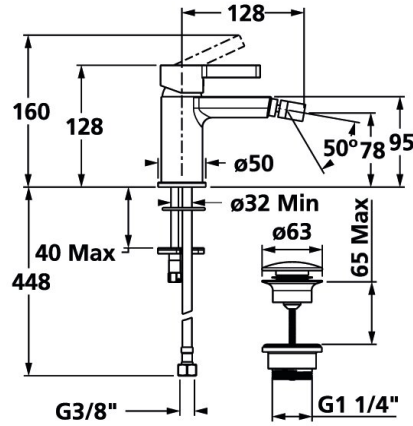

## KWC FIT

Lever mixer - Bidet

Modell-Linie: FIT | 13.541.641.176FL

Rubinerterie per bagni | Rubinerterie monocomando

### KWC-No.

**125421**

chromeline, A 130, tubi flessibili di collegamento, con piletta

**3600008627**

matt black, A 130, tubi flessibili di collegamento, con Push Open

- limitazione della temperatura
- \* Tubi flessibili di collegamento da 3/8"
- \* Fissaggio tramite vite passante M8 x 1
- \* Foratura ø35 mm
- \* Incluso nella fornitura:
- Valvola di scarico KWC Push Open 2 in 1 KWC Z.538.321.176

4,8 l/min (3 bar)
con Push open
tubi di collegamento flessibili
Fissato
azionamento superiore
matt black
montaggio fisso
Hebelmischer
129
I
A130
A
78
Ottone